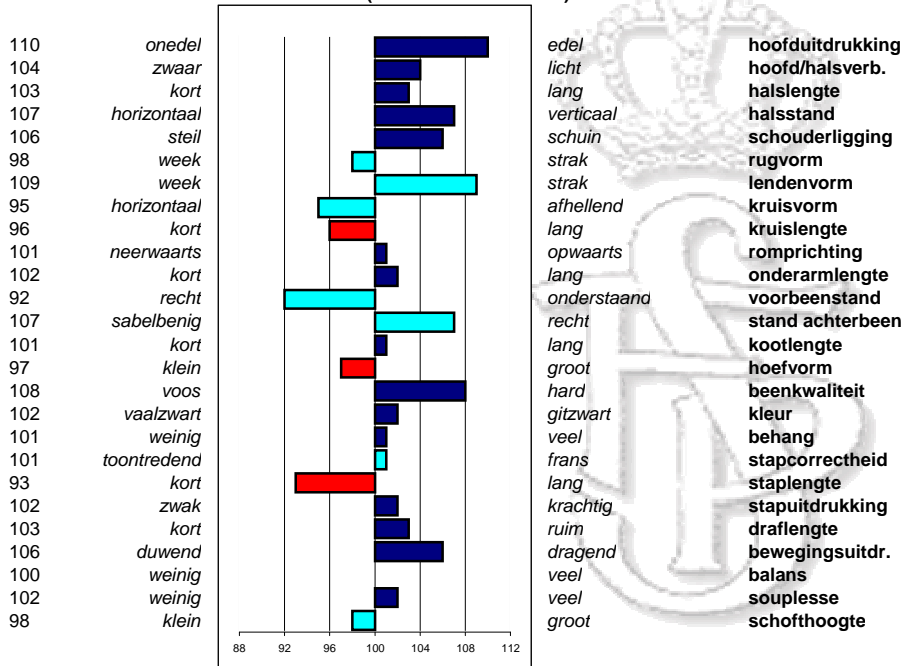

Resultaten Centraal Onderzoek

Stap	6
Draf	7
Galop	6
rijproef	6
menproef	6
trekproef	6
showproef	8
trainingsrapport	9
stalgedrag	9
karakter	8

Gegevens geboorteregistratie

Percentage aftekening toegestaan:	3.8% (77)
Percentage aftekening niet-toegestaan:	0.4% (8)

Veulengegevens

1e premie	174
2e premie	635
3e premie	262
niet geprimeerd	3

Keuringsresultaten nakomelingen

Merries Stb:	264
Merries Ster:	278
Merries Sterperc:	51.3%
Merries Model:	8
Merries Preferent:	3
Merries Prestatie:	0
Merries niet opgenomen:	21
Ruinen Rb:	37
Ruinen Rb Ster:	52
Hengsten Stb:	4
Hengsten Vb Ster:	57
Sportpaarden:	2

Fokwaarden exterieur lineair 28-01-2008 (betrouwbaarheid 98%)

Fokwaarden waarderend (betrouwbaarheid 98%)

rastype	bouw	beenwerk	stap	draf	totaal
109	107	107	99	105	105